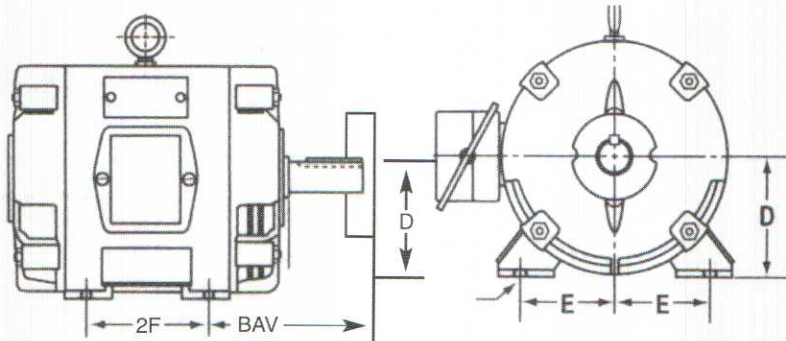

ELECTRICAL MOTOR REPAIR COMPANY

809 E. State Street • P.O. Box 3787 • Trenton, N.J. 08629

(609) 392-6149

elevatormotor.com

Fax (609) 392-7079

Mounting Plates

	Old	New
BAV	_____	_____
D	_____	_____
2E	_____	_____
2F	_____	_____
Frame #	_____	_____
A	_____	_____
B	_____	_____
C	_____	_____