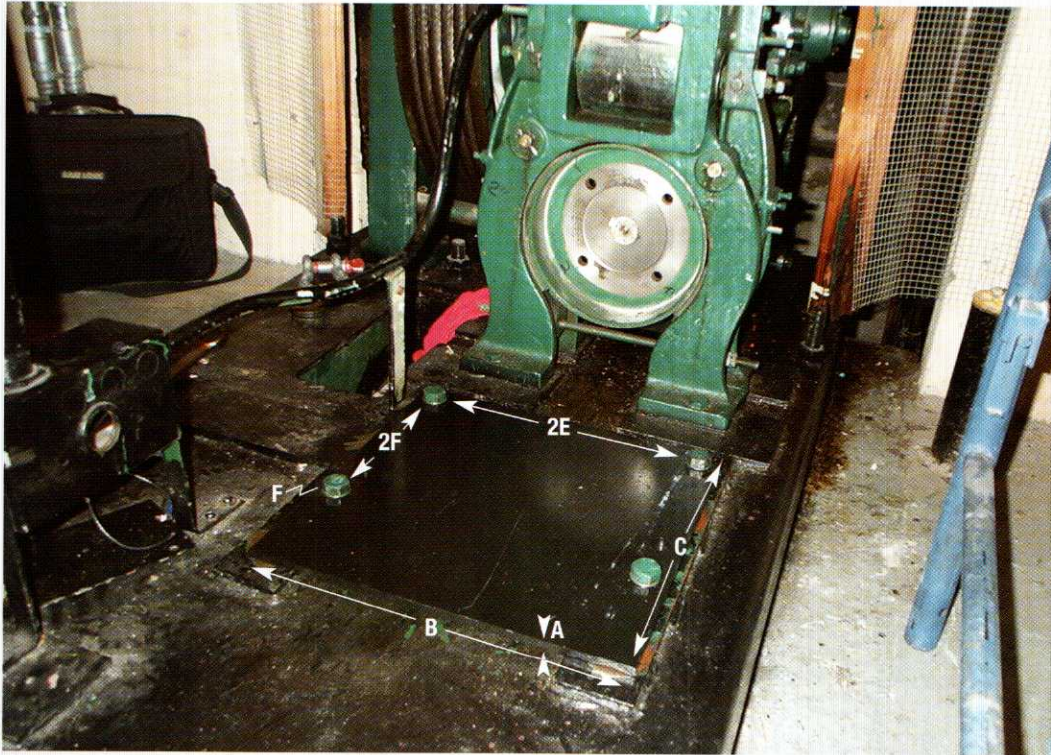

ELECTRICAL MOTOR REPAIR COMPANY

809 E. State Street • P.O. Box 3787 • Trenton, N.J. 08629

(609) 392-6149

elevatormotor.com

Fax (609) 392-7079

Mounting Plates

	Old	New
BAV	_____	_____
D	_____	_____
2E	_____	_____
2F	_____	_____
Frame #	_____	_____
A	_____	_____
B	_____	_____
C	_____	_____